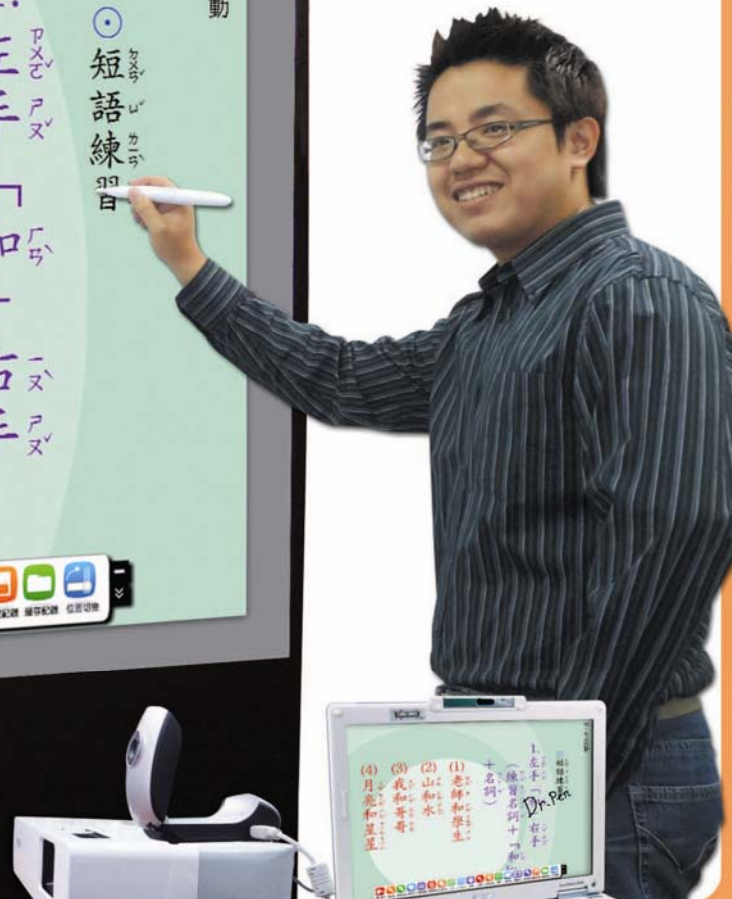

Dr.Pen 虛擬電子白板

Dr.pen 為您的教學魅力加分

輕鬆打造數位教室

紅外線感應功能

硬體設備簡單，攜帶方便，一分鐘完成定位安裝
新增滑鼠功能鍵，控制電腦，各種應用程式
Dr.Pen帶著走，班班都是數位教室

六、作文活動

◎ 短語練習

1. 左手「和」右手

(練習名詞「和」)

十名詞

(1) 老師和學生

(2) 山和水

(3) 我和哥哥

(4) 月亮和星星

Dr.Pen 虛擬電子白板

■ 產品規格

型 號	Dr.Pen (Dr001)
面板尺寸 (感應尺寸)	無實體(虛擬)面板，搭配投影機使用，可任意投影於牆面、布幕或白板，並可於投影畫面(影像)上直接書寫及操作電腦等。 書寫文字大小與投影比例為1:1
感應技術	紅外線感應
操作設備	USB定位儀、無線感應筆(附AAA電池×2)
傳輸方式	USB傳輸及無線傳輸
使用電源	USB 5V(由PC供電不需外接電力)
書 寫	可在虛擬面板(投影畫面，以下同)上標示、寫字、繪圖及更換書寫顏色及粗細等
控 制	可控制電腦，例如各種應用程式、網頁搜尋、移動物件等。
板 擦	可以擦去虛擬面板上的顏色標記。
數位剪貼簿	可以將多種資料彙整儲存(儲存格式：圖檔或網頁或PDF等)及具可塗鴉功能
數位記錄	所附軟體可記錄虛擬面板上發生任何事情，如書寫記錄及圖表。
數位螢幕鍵盤	可在虛擬面板上顯示鍵盤，進行文字輸入、符號、數字等功能。
軟體相容性	支援常用作業系統及應用軟體，包括Windows 2000、XP、Vista等。
操作介面	繁體中文操作介面
免費教育訓練	提供教育訓練六小時(含)以上，包含安裝、架設、功能說明及校正，電腦、投影機等設備連接，實機線上操作、簡易保養維修訓練等課程。(場地由機關提供，課程講義資料廠商免費提供)